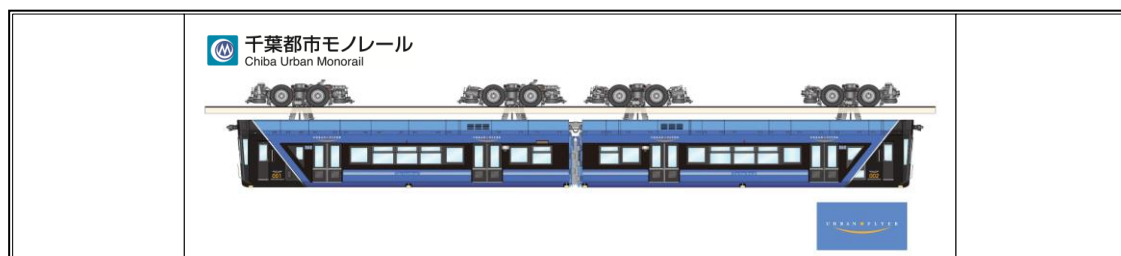

デュベとは
ベッドの足元へ敷いて靴のままベッドに
横たわるためのアイテムです