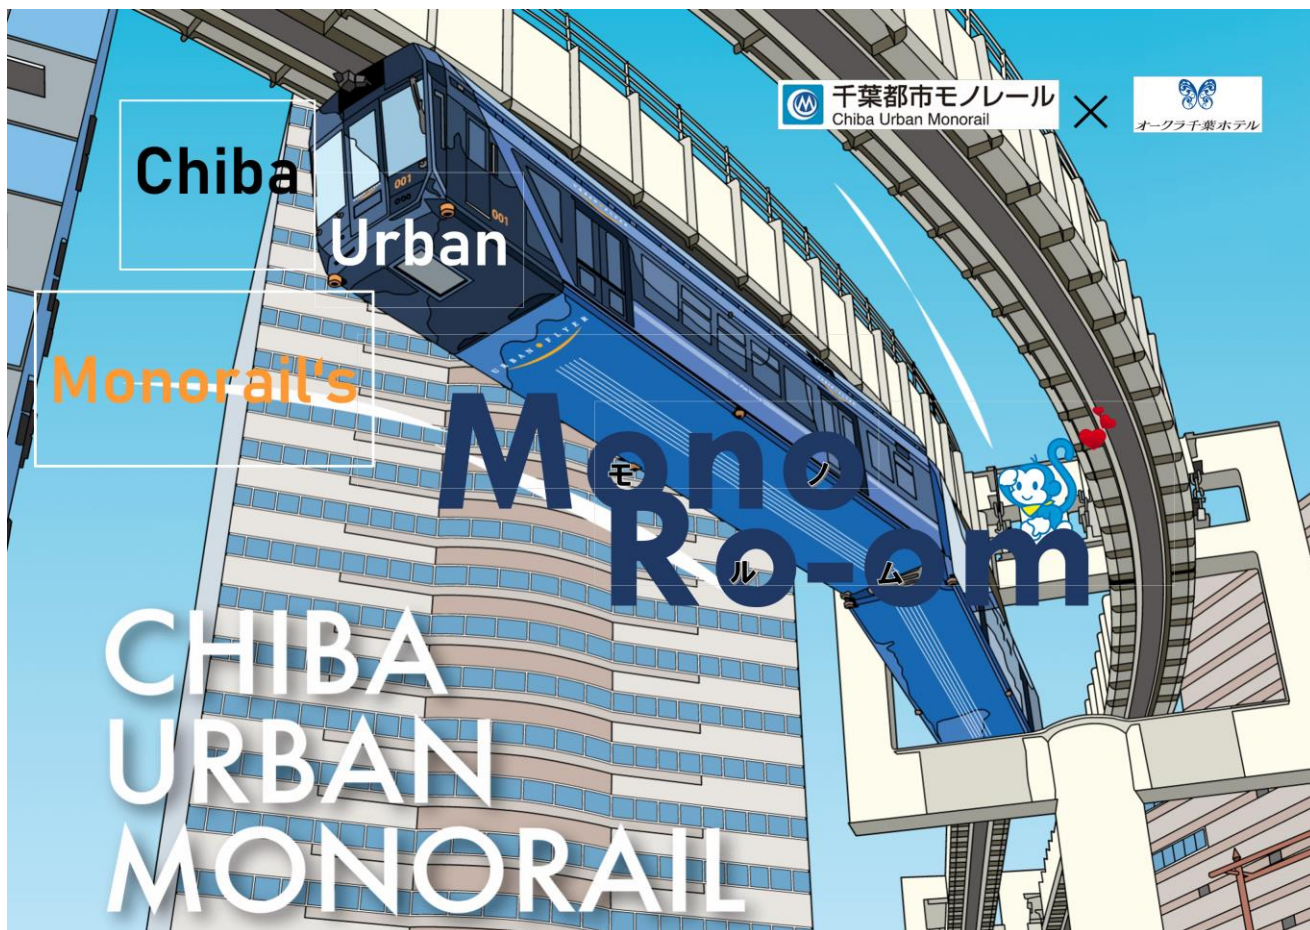

- ・部屋タイプは『スタンダードツインルーム』 落ち着いた色調のお部屋

- ・部屋からの眺望は、近代的な建物と緑のコントラストを走行する『千葉都市モノレール』を堪能出来る

タイミングが合えば
JR京葉線の走行が
同時になる事も

主な仕様

- ・ポスターデザインの立体大型レリーフを壁面にディスプレイ

- ・ベッドには、オリジナルデザインのデュベを装飾

デュベとは
ベッドの足元へ敷いて靴のままベッドに
横たわるためのアイテムです